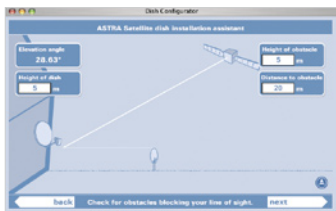

## Nieuwe webpagina voor ASTRA

Satelliet operator SES-ASTRA heeft een nieuwe webpagina: [www.ses-astra.com](http://www.ses-astra.com). Vooral het consumentengedeelte verdient een bezoekje. De grafische interface, de interactie en de informatievoorziening zijn zeer goed op elkaar afgestemd. In het submenu vindt u een applicatie om heel eenvoudig in vier stappen de azimut en elevatie uit te rekenen voor de installatie van de satelliet-schotel, vervolgens krijgt u een berekening voorgeschoteld of de satelliet-schotel op de door u gewenste positie geplaatst kan worden.