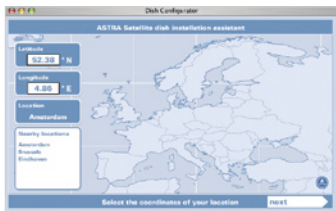

## Nieuwe webpagina voor ASTRA

Satelliet operator SES-ASTRA heeft een nieuwe webpagina: [www.ses-astra.com](http://www.ses-astra.com). Vooral het consumentengedeelte verdient een bezoekje. De grafische interface, de interactie en de informatievoorziening zijn zeer goed op elkaar afgestemd. In het submenu vindt u een applicatie om heel eenvoudig in vier stappen de azimut en elevatie uit te rekenen voor de installatie van de satelliet-schotel, vervolgens krijgt u een berekening voorgeschoteld of de satelliet-schotel op de door u gewenste positie geplaatst kan worden.