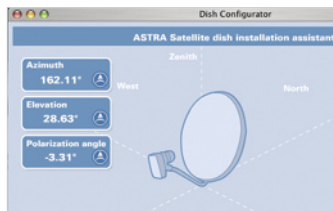

## Nieuwe webpagina voor ASTRA

Satelliet operator SES-ASTRA heeft een nieuwe webpagina: [www.ses-astra.com](http://www.ses-astra.com). Vooral het consumentengedeelte verdient een bezoekje. De grafische interface, de interactie en de informatievoorziening zijn zeer goed op elkaar afgestemd. In het submenu vindt u een applicatie om heel eenvoudig in vier stappen de azimut en elevatie uit te rekenen voor de installatie van de satelliet-schotel, vervolgens krijgt u een berekening voorgeschoteld of de satelliet-schotel op de door u gewenste positie geplaatst kan worden.