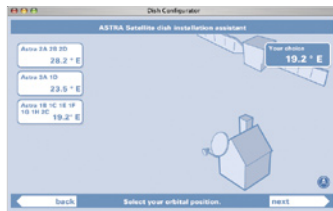

## Nieuwe webpagina voor ASTRA

Satelliet operator SES-ASTRA heeft een nieuwe webpagina: [www.ses-astra.com](http://www.ses-astra.com). Vooral het consumentengedeelte verdient een bezoekje. De grafische interface, de interactie en de informatievoorziening zijn zeer goed op elkaar afgestemd. In het submenu vindt u een applicatie om heel eenvoudig in vier stappen de azimut en elevatie uit te rekenen voor de installatie van de satelliet-schotel, vervolgens krijgt u een berekening voorgeschoteld of de satelliet-schotel op de door u gewenste positie geplaatst kan worden.